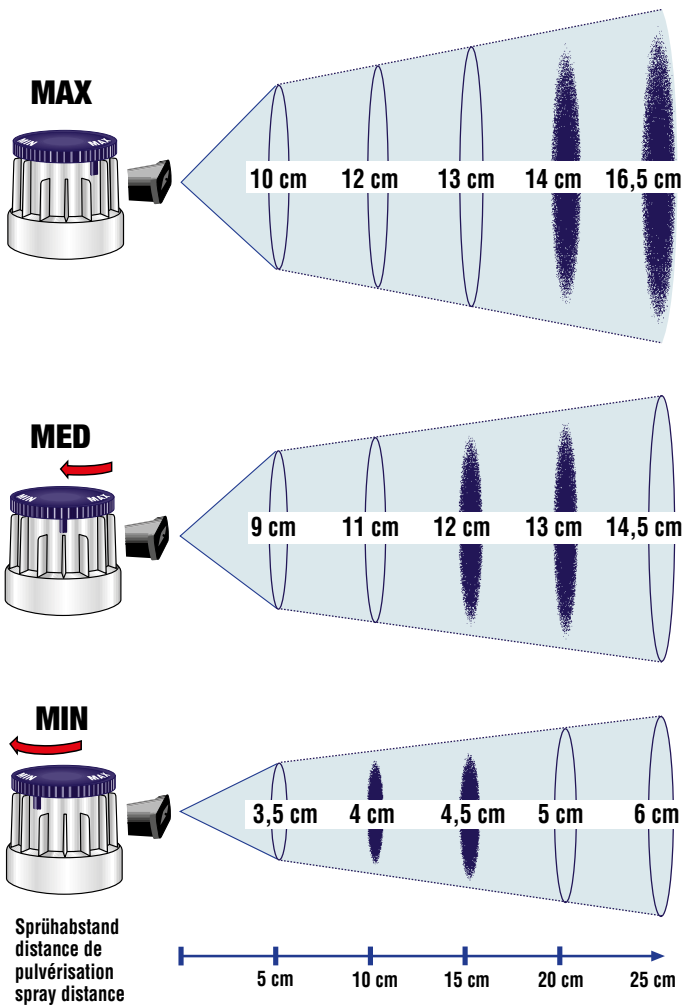

Gicleurs à jet réglable

Adaptable sur gammes SprayMax

Nouveau

Nouveau Variateur

Nouveau Variateur

Gicleur à jet orientable et totalement réglable

Pour obtenir des résultats de qualités professionnelles, il ne suffit pas d'avoir un produit de qualité, une technologie d'application, il faut avoir une finition homogène et également pouvoir régler le débit (image de droite) avec un faible brouillard de pulvérisation.

Ces quatre paramètres sont déterminants pour les travaux de préparations des zones à réparer, sur les travaux de raccord, sur les quantités de produits utilisés mais également sur la totalité des coûts de processus.

Gicleur Variateur SprayMax

Gicleur à jet orientable et totalement réglable

Jet orientable et taille de pulvérisation entièrement réglable permettant de s'adapter rapidement et facilement à la taille des dommages à réparer:

- Jet réglable horizontalement et verticalement
- Débit réglable en permanence (de MAX à MIN)
- En fonction de la position de réglage et de la distance de pulvérisation, on obtient une application optimale. (Graphique / croquis bleus).