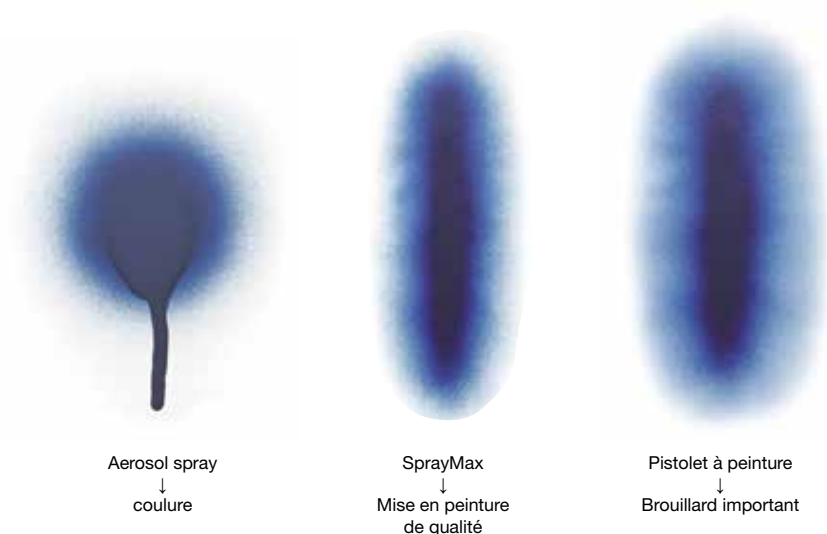

Nouveau Variateur

Gicleur à jet orientable et totalement réglable

Pour obtenir des résultats de qualités professionnelles, il ne suffit pas d'avoir un produit de qualité, une technologie d'application, il faut avoir une finition homogène et également pouvoir régler le débit (image de droite) avec un faible brouillard de pulvérisation.

Ces quatre paramètres sont déterminants pour les travaux de préparations des zones à réparer, sur les travaux de raccord, sur les quantités de produits utilisés mais également sur la totalité des coûts de processus.