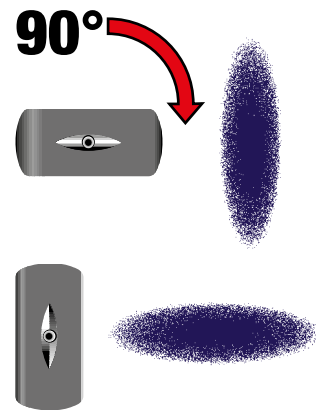

Gicleur Variateur SprayMax

Gicleur à jet orientable et totalement réglable

Jet orientable et taille de pulvérisation entièrement réglable permettant de s'adapter rapidement et facilement à la taille des dommages à réparer:

- Jet réglable horizontalement et verticalement
- Débit réglable en permanence (de MAX à MIN)
- En fonction de la position de réglage et de la distance de pulvérisation, on obtient une application optimale. (Graphique / croquis bleus).