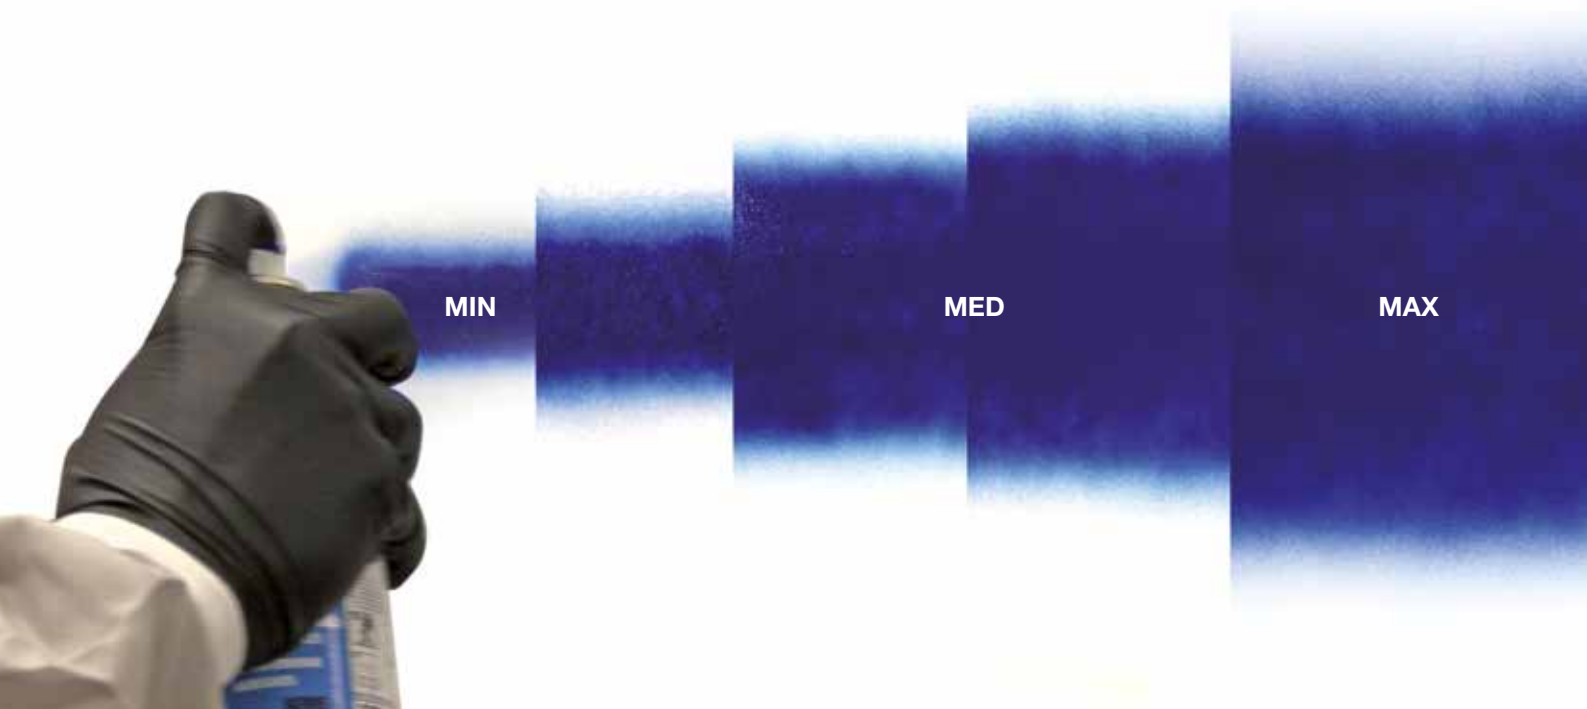

Gicleurs à jet réglable

Adaptable sur gammes SprayMax

Nouveau

Nouveau Variateur

Nouveau Variateur

Gicleur à jet orientable et totalement réglable

Pour obtenir des résultats de qualités professionnelles, il ne suffit pas d'avoir un produit de qualité, une technologie d'application, il faut avoir une finition homogène et également pouvoir régler le débit (image de droite) avec un faible brouillard de pulvérisation.

Ces quatre paramètres sont déterminants pour les travaux de préparations des zones à réparer, sur les travaux de raccord, sur les quantités de produits utilisés mais également sur la totalité des coûts de processus.

Gicleur Variateur SprayMax

Gicleur à jet orientable et totalement réglable

Jet orientable et taille de pulvérisation entièrement réglable permettant de s'adapter rapidement et facilement à la taille des dommages à réparer:

- Jet réglable horizontalement et verticalement
- Débit réglable en permanence (de MAX à MIN)
- En fonction de la position de réglage et de la distance de pulvérisation, on obtient une application optimale. (Graphique / croquis bleus).